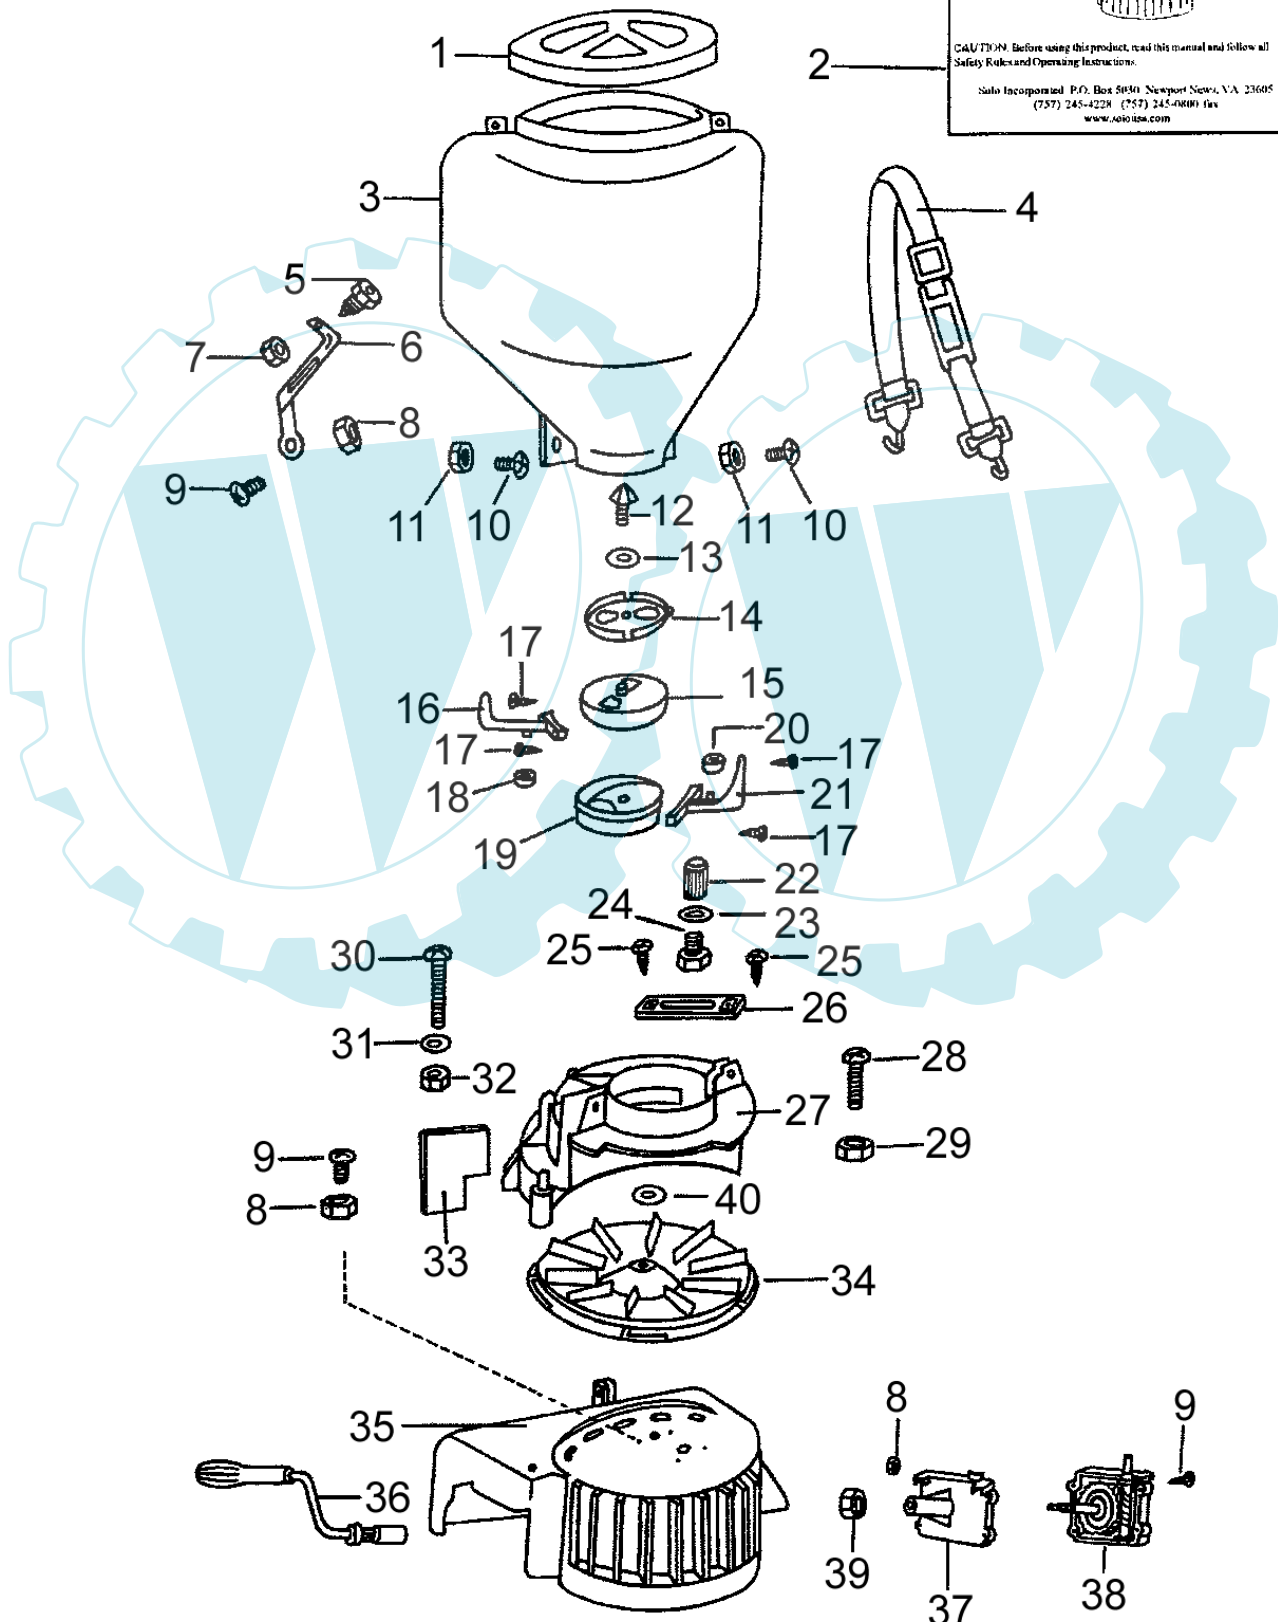

D Ersatzteilliste **Granulat-streuer** **421**

GB Spare parts list **Portable Manual Spreader** **421**

D
**Allgemeine Richtlinien
für die Bestellung von
Original SOLO Ersatzteilen:**

Voraussetzung für eine reibungslose Erledigung sind folgende Angaben:

GB
**General Directions for
Ordering Original SOLO
Spare Parts:**

For correct and diligent processing of your order, please give the following information:

1. Spare Part number
2. Quantity
3. Model and serial number
4. Shipping instructions

421**solo**

Bild-Nr. Pos.-No. No.Pos. Pos.-No.	Bestell-Nr. Order-No. No. de Cde Ref.-Nr.	Menge Quantity Nombres Cantidad	Beschreibung	Description
1	8411	1	Deckel	Hopper lid
2	8412	1	Gebrauchsanweisung	Instruction manual
3	8413	1	Tankgehäuse	Hopper
4	8414	1	Tragegurt	Carry strap
5	8415	1	Verschraubung	Bolt
6	8416	1	Stütze	Support bracket
7	8417	1	Mutter	Nut
8	8418	12	Mutter	Nut
9	8419	12	Verschraubung	Bolt
10	84110	2	Verschraubung	Bolt
11	84111	2	Mutter	Nut
12	84112	1	Kurbel (Linksgewinde)	Agitator knob (left-hand thread)
13	84113	1	Dichtung	Gasket
14	84114	1	Platte A	Volume control plate A
15	84115	1	Platte B	Volume control plate B
16	84116	1	Mengenregulierungshebel	Flow rate lever
17	84117	4	Schraube	Screw
18	84118	1	Dichtung	Gasket
19	84119	1	Richtungsweiser	Direction control
20	84120	1	Dichtung	Gasket
21	84121	1	Hebel	Directional lever
22	84122	1	Anschlagschraube	Flow limiter Stopp nut
23	84123	1	Dichtung	Gasket
24	84124	1	Verschraubung	Bolt
25	84125	2	Schraube	Screw
26	84126	1	Einstellplatte	Adjuster plate
27	84127	1	Deckel	Lid
28	84128	1	Verschraubung	Bolt
29	84129	1	Mutter	Nut
30	84130	1	Verschraubung	Bolt
31	84131	1	Scheibe	Washer
32	84132	1	Mutter	Nut
33	84133	1	Ablenkvorrichtung	Deflector shield
34	84134	1	Verteiler	Impeller
35	84135	1	Abdeckung	Base
36	84136	1	Kurbel	Crankhandle
37	84137	1	Getriebegehäuse	Gear case
38	84138	1	Verzahnung	Threaded crankshaft
39	84139	1	Sicherheitsmutter	Jamnut
40	84140	1	Scheibe	Washer